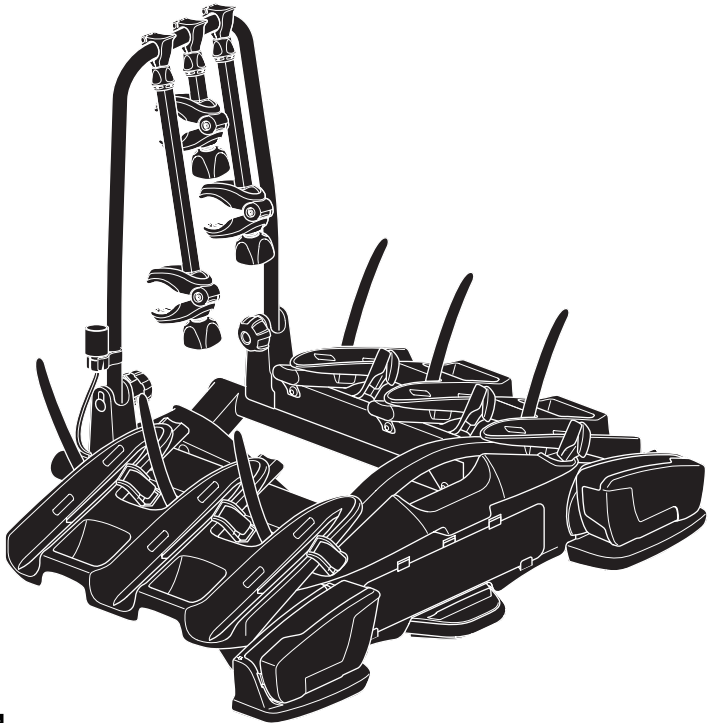

➤ Instructions

Thule VeloCompact
926, 927

EN Tow bar-mounted bike carrier
FR Porte-vélos sur boue d'attelage
ES Portabicicletas de bola de remolque
DE Fahrradträger für die Anhängerkupplung
NL Fietsdrager voor op de trekhaak
PT Suporte para bicicleta para engate
IT Portabici da installare sul gancio da traino
SV Dragkroksmonterad cykelhållare
DK Cykelholder, der er monteret på anhængertræk
NO Hengerfestemonterte lasteholdere
FI Vetokoukkuun kiinnitettävä polkupyöräteline
IS Hjólágrind á dráttarkúlu
ET Haakekonksule paigaldatav jalgrattahoidik
LV Uz piekabes āķa uzstādāms velosipēdu turētājs
LT Prie gražulo tvirtinami dviračių laikikliai
RU Устанавливаемое на фаркопе крепление для велосипедов
UK Багажник для велосипедів, що монтується на буксирній штанзі
PL Bagażnik rowerowy montowany na haku holowniczym
CS Nosič jízdních kol s montáží na tažné zařízení
HU Vonóhorogra szerelhető kerékpártartó

RO Suport pentru bicicletă montat pe bara de tracțiune
SK Nosič bicyklov s montážou na ťažné zariadenie
SL Prtljažnik za kolesa za na vlečno kljuko
BG Багажник за велосипеди, монтиран на теглица
HR Nosač bicikla koji se postavlja na kuku za vuču
EL Σχάρα ποδηλάτου κοτσαοδόρου
TR Çeki demirine bağlanan bisiklet taşıyıcı
MT Pembawa basikal yang dipasang pada bar tunda